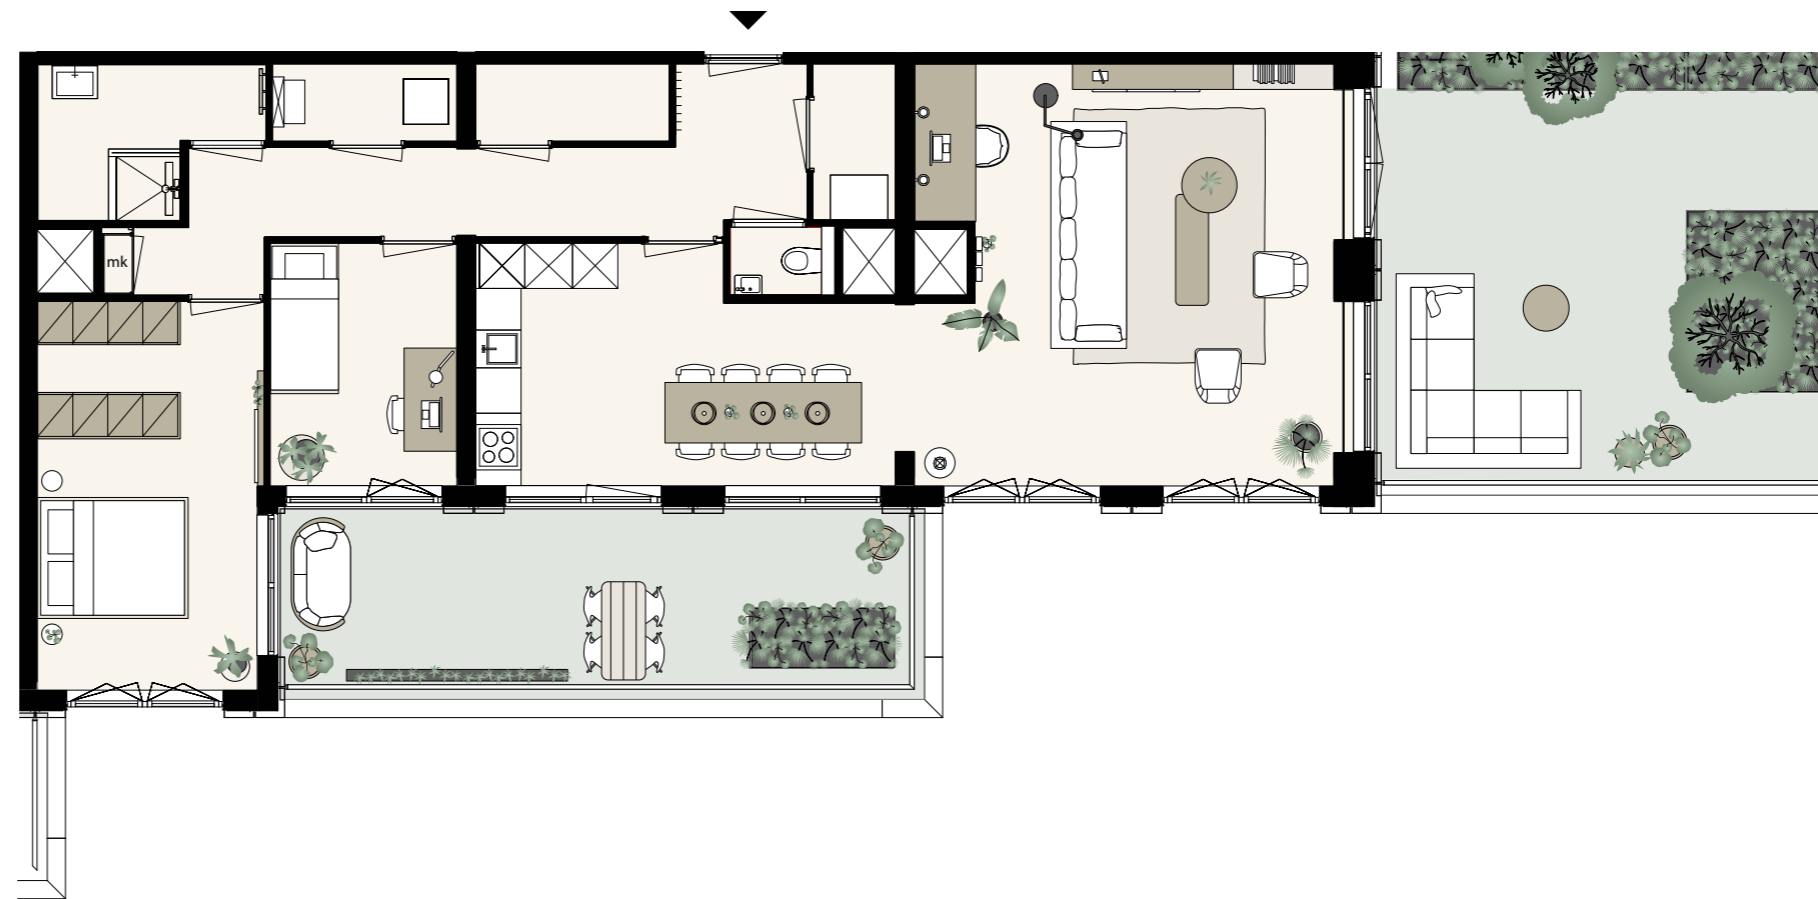

KJ

DEN HAAG

BOUWNUMMER
09.S.07

TOREN OOST
—
9^E VERDIEPING
—
TYPE E-E.14
—
3 KAMERS
—
100 m² (GBO)
—
⚙ 2 BUITENRUIMTEN
NW+ZW

schaal 1:100 op A3-formaat

Aan deze sfeerplattegrond kunnen geen rechten worden ontleend. In de technische tekening staat de exacte uitvoering van de keuken, de badkamer en het toilet.